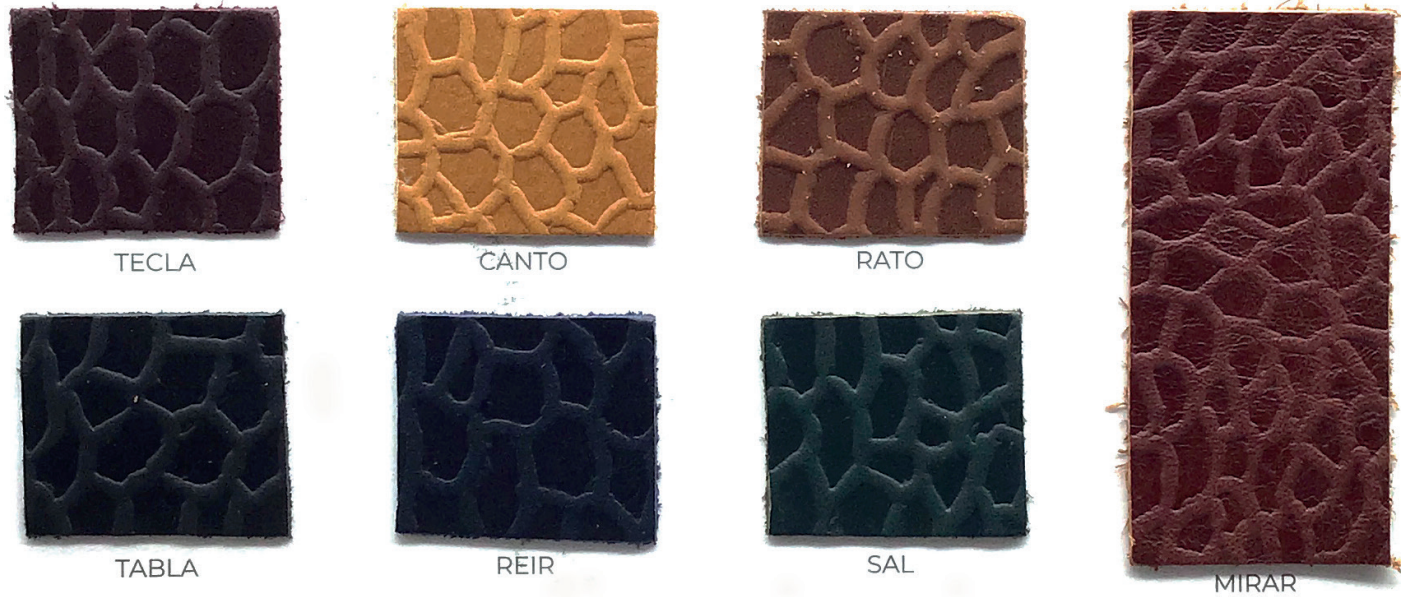

Este estampado es exclusivo / Exclusive pattern from **HOSBO**

Autumn
Winter 24
25

YUDAI

RYOTA

OSAMU

ORIGAMI

Piel de vacuno / Cow leather

TECLA