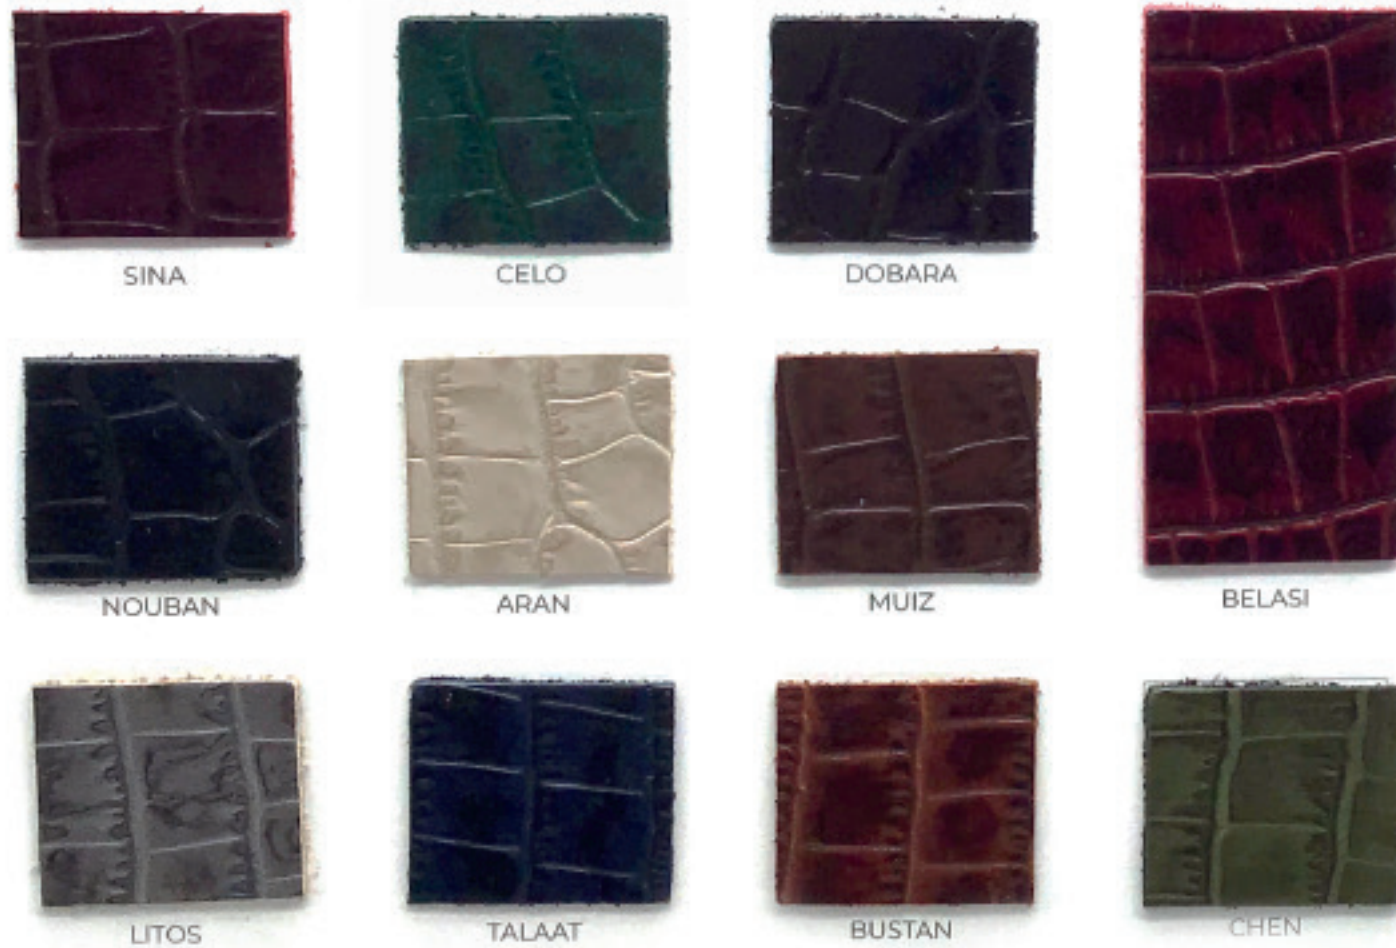

CAIRO
Piel de vacuno / Cow leather