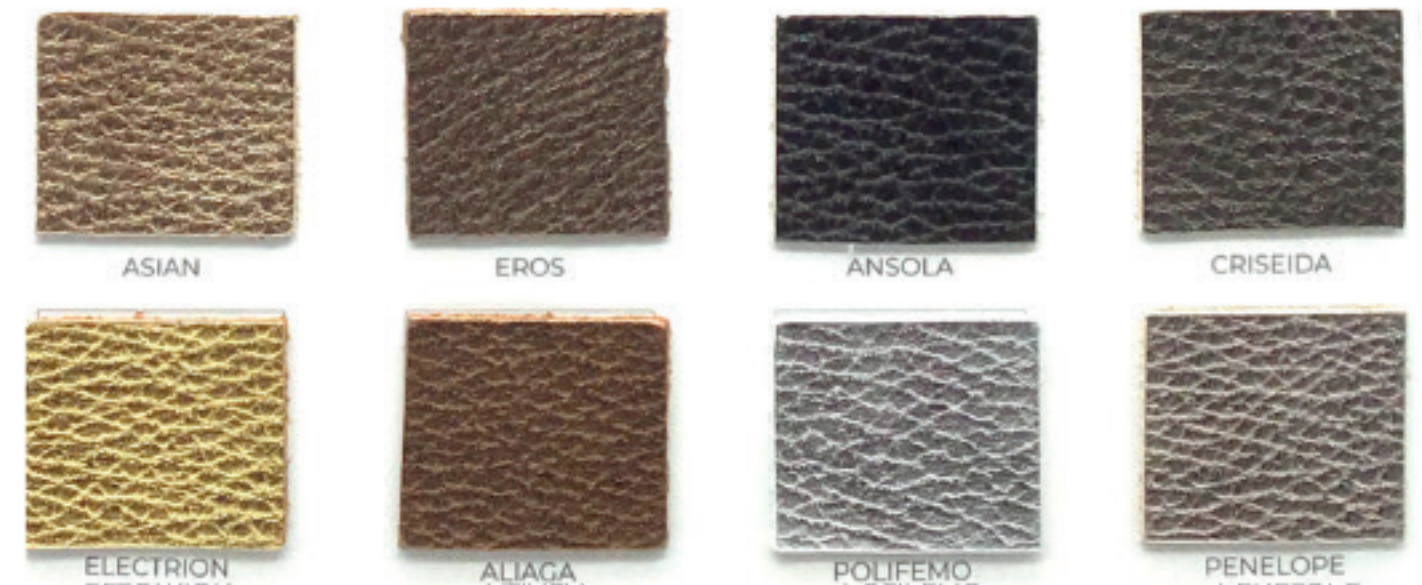

Puedes elegir cualquier color de nuestra napa ANCHOR / you can choose any colour from our article ANCHOR

PANGEA

Piel de vacuno / Cow leather

Autumn
Winter 24
25

NILO

Piel de vacuno / Cow leather

MADAGASCAR

Piel de vacuno / Cow leather

Este estampado es exclusivo / Exclusive pattern from **HOSBO Design**

CAIRO

Piel de vacuno / Cow leather

ULISES

Piel de vacuno / Cow leather

STRATO

Piel de vacuno / Cow leather

Este estampado es exclusivo / Exclusive pattern from **HOSBO**