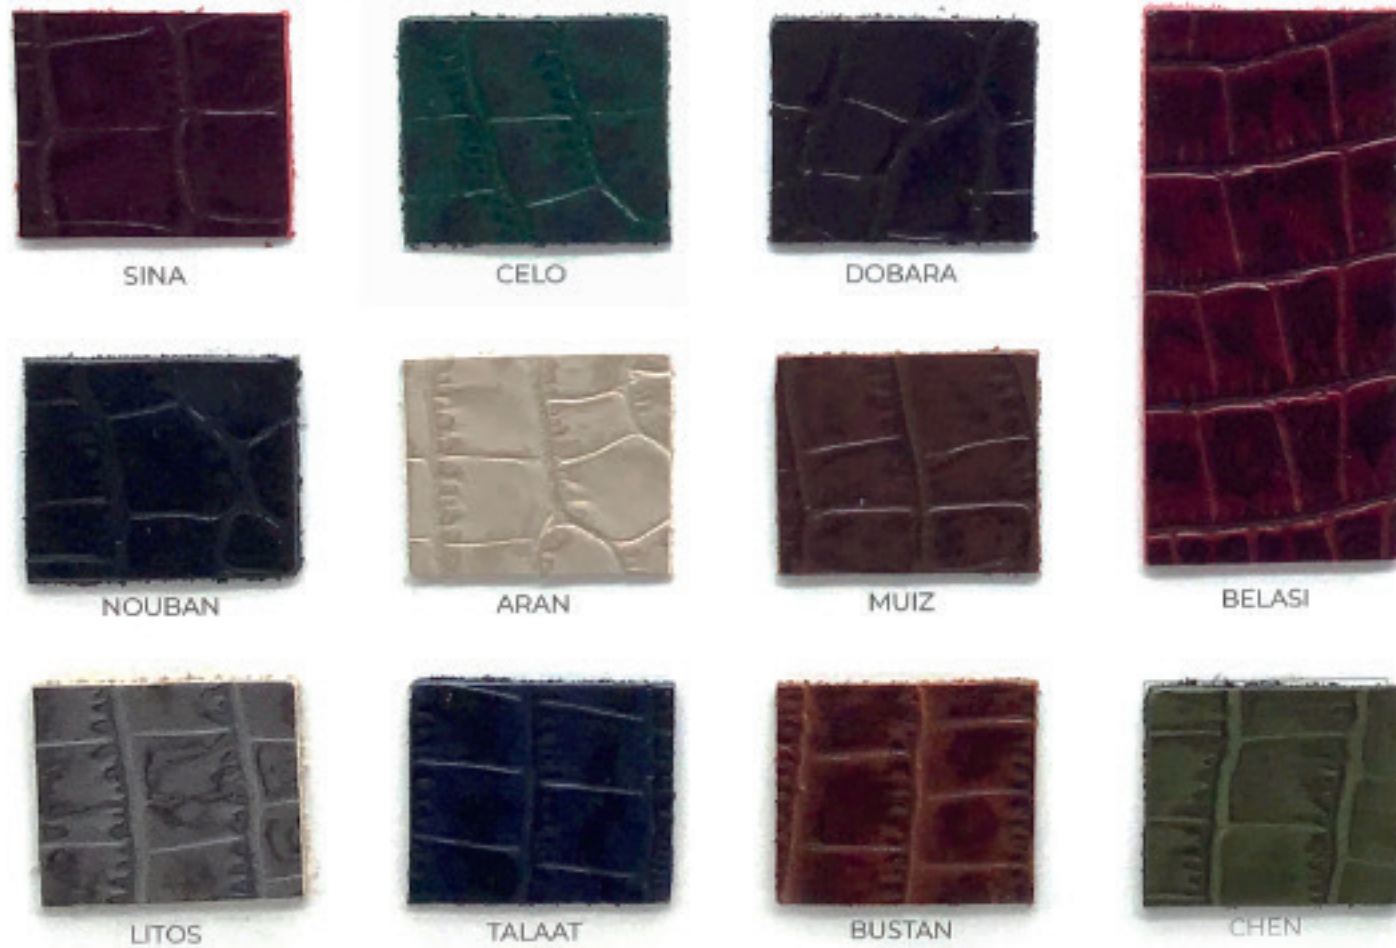

CAIRO

Piel de vacuno / Cow leather