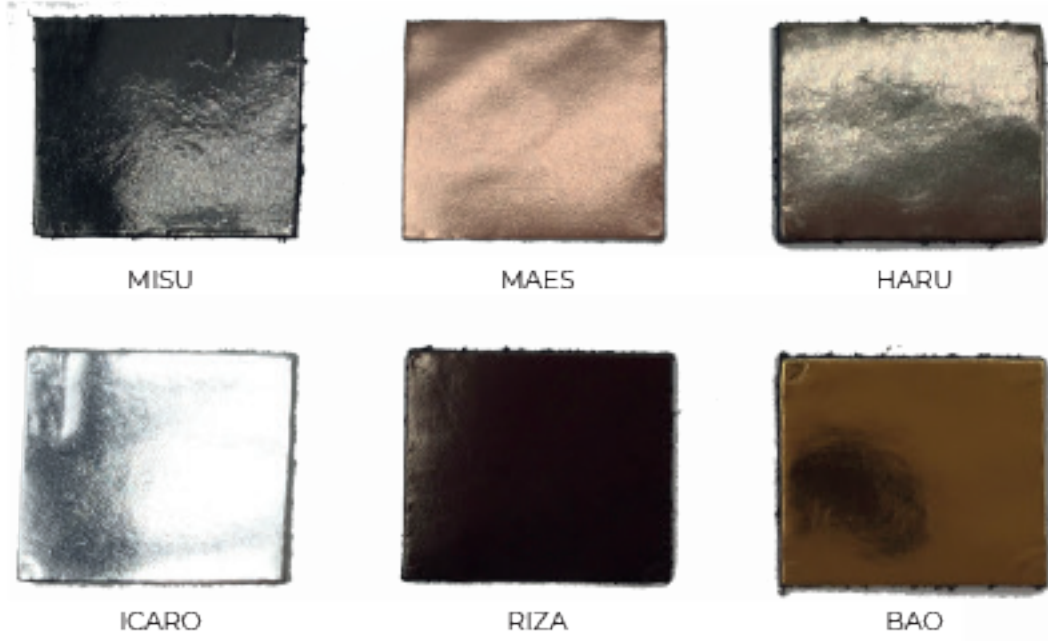

PANGEA

Piel de vacuno / Cow leather