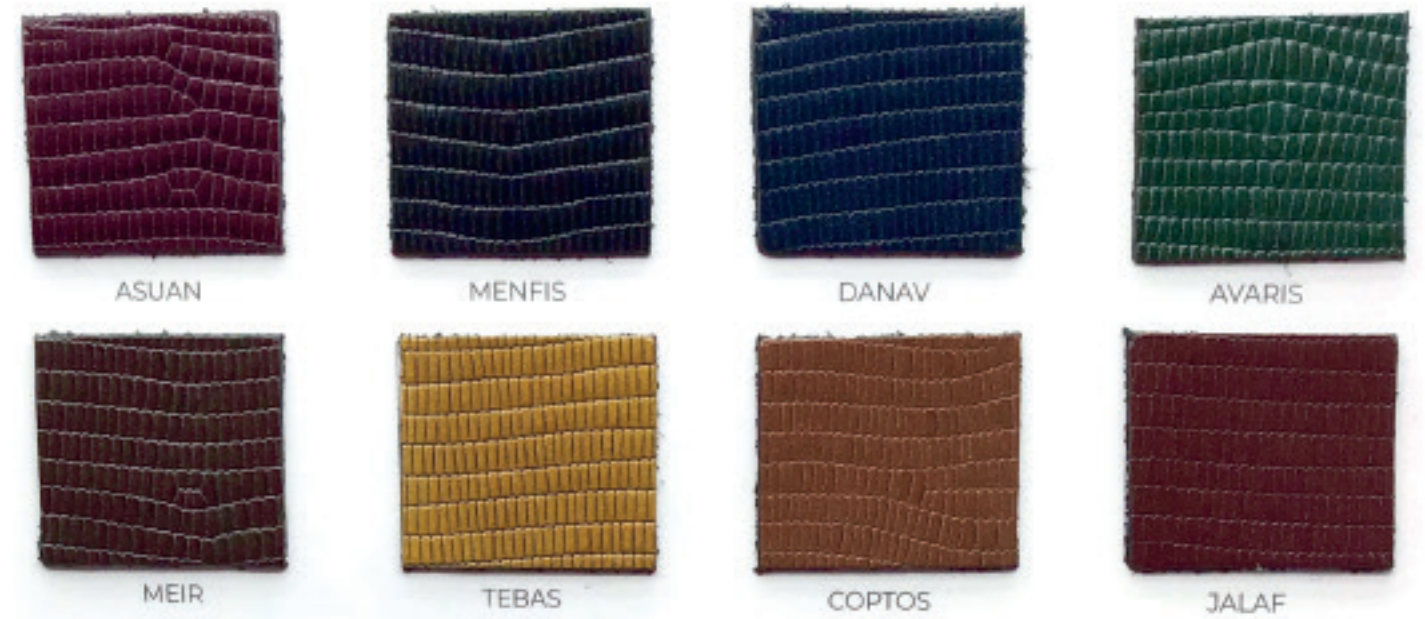

Puedes elegir cualquier color de nuestra napa ANCHOR / you can choose any colour from our article ANCHOR

PANGEA

Piel de vacuno / Cow leather

Autumn
Winter 24
25

NILO

Piel de vacuno / Cow leather

MADAGASCAR

Piel de vacuno / Cow leather

BEDUINO

ELORA

Piel de vacuno / Cow leather

ROCA

CLAUS

MASHA

BASIL

DOLMEN